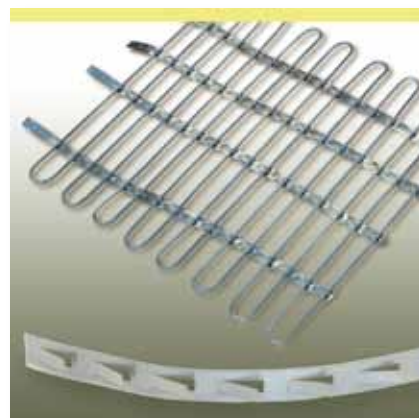

- zur Befestigung von mineralisolierten Heizleitungen auf Rohre, Behälter, Ventile usw.

KM-DMF	
Abstandsband 15 x 0,5 mm Material V2A (1.4301) - Meterware -	
Art.-Nr. 71000201 Art.-Nr. 71000202 Art.-Nr. 71000203	Verlegeabstand 30 mm 40 mm 50 mm